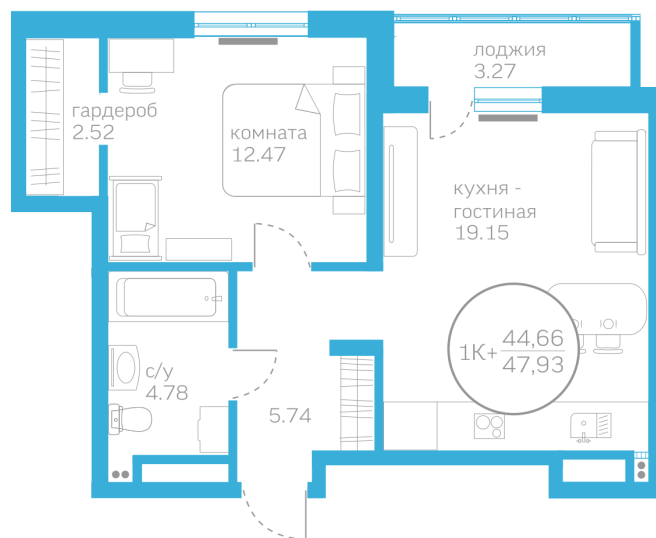

МЕРИДИАН

(3452) 57-97-04
meridian72.ru

Однокомнатная квартира

44,66 м²

[/choose/apartments/175362/](#)

Жилой комплекс

Первая Линия. Пляж ГП 1.3

Этаж

от 30 694 ₽/мес.

На этаже