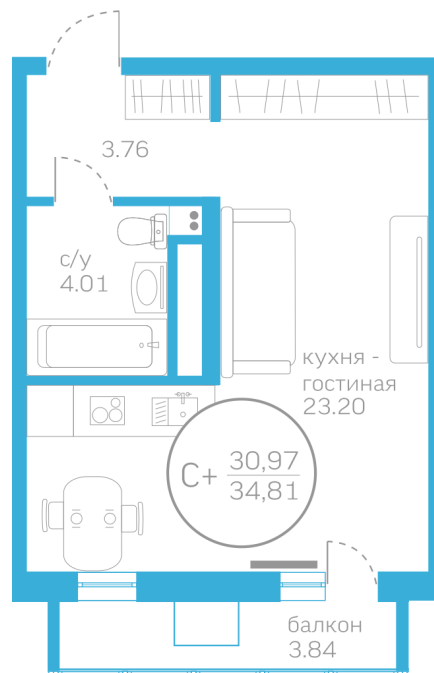

МЕРИДИАН

(3452) 57-97-04
meridian72.ru

Студия 30,97 м²

</choose/apartments/175356/>

Жилой комплекс	Первая Линия. Пляж ГП 1.3
Этаж	6 из 10
Срок сдачи	Сдан
Окна	На улицу
Артикул	175356

3 860 000 ₽

от 24 580 ₽/мес.

На этаже