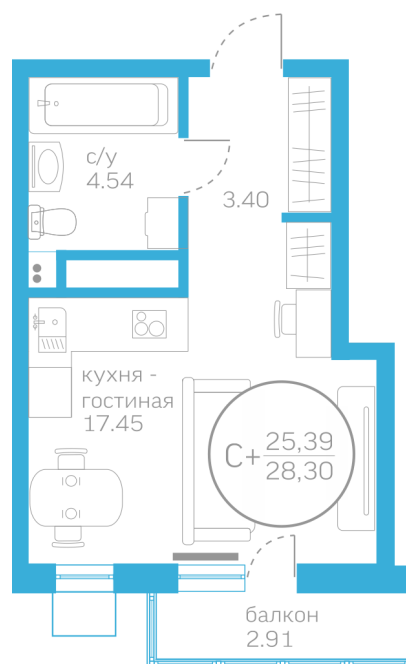

МЕРИДИАН

(3452) 57-97-04
meridian72.ru

Студия 25,39 м²

</choose/apartments/175343/>

Жилой комплекс	Первая Линия. Пляж ГП 1.3
Этаж	5 из 10
Срок сдачи	Сдан
Окна	На улицу
Артикул	175343

3 360 000 ₽

от 21 396 ₽/мес.

На этаже