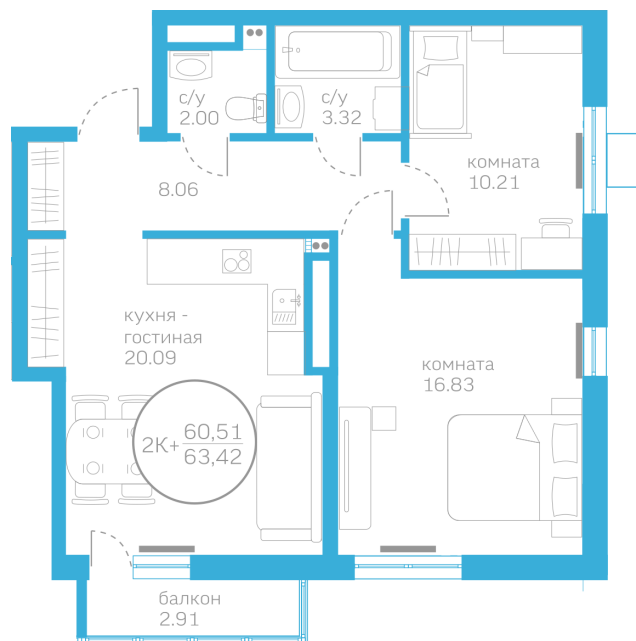

МЕРИДИАН

(3452) 57-97-04
meridian72.ru

Двухкомнатная квартира

60,51 м²

</choose/apartments/175331/>

Жилой комплекс

Первая Линия. Пляж ГП 1.3

Этаж

от 33 559 ₪/мес.

На этаже