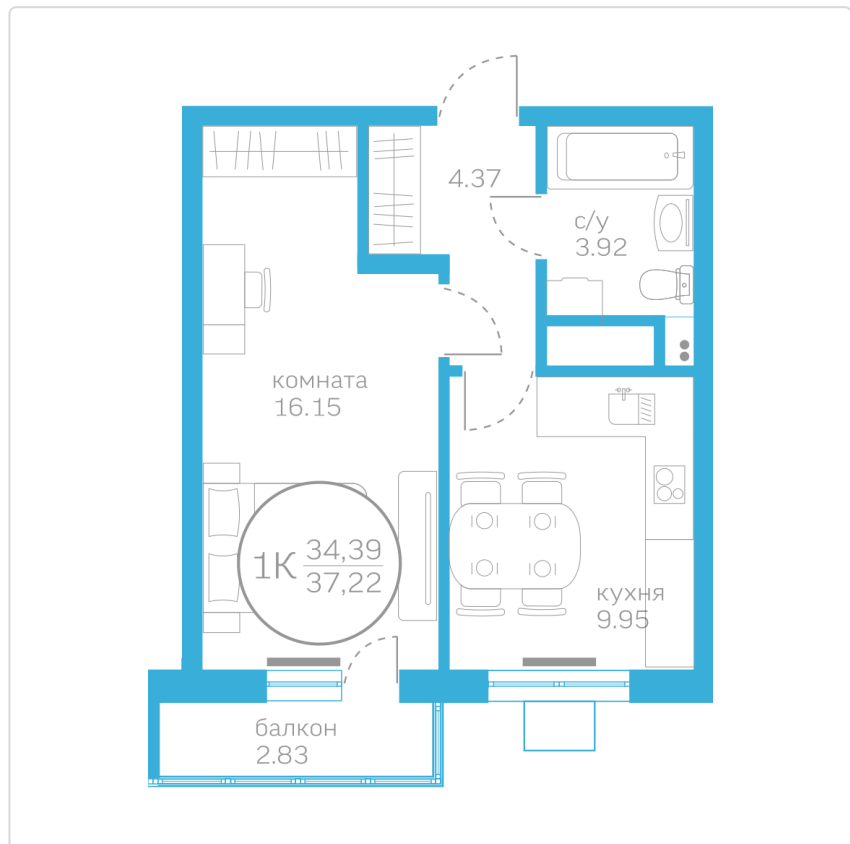

# Однокомнатная квартира 34,39 м<sup>2</sup>

Жилой комплекс

Первая Линия.

Пляж ГП 1.3

Дата сдачи

II кв. 2023

Этаж

3

Площадь кухни

9,95 м<sup>2</sup>

Общая стоимость

**4 020 000 ₺**

Ипотека — 25 305 ₺/мес \*

\* Размер ипотечного платежа является приблизительным. Точный расчет формируется ипотечным брокером по запросу, исходя из ваших индивидуальных кредитных условий