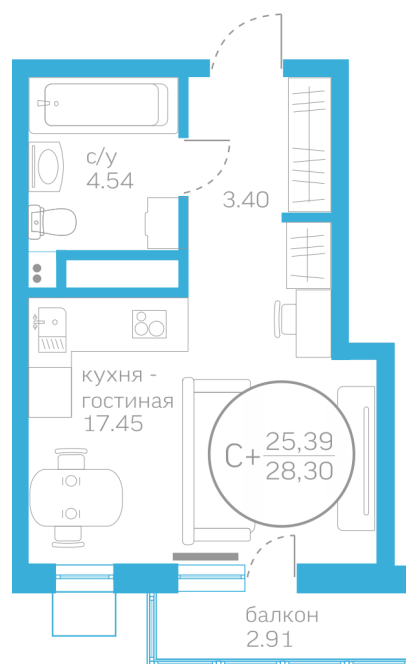

## Студия 25,39 м<sup>2</sup>

</choose/apartments/175321/>

Жилой комплекс Первая Линия. Пляж ГП 1.3  
Этаж 3 из 10  
Срок сдачи Сдан  
Окна На улицу  
Артикул 175321

Старая цена – 3 323 545 ₽

**2 930 000 ₽**

от 18 658 ₽/мес.

-393 545 ₽

На этаже