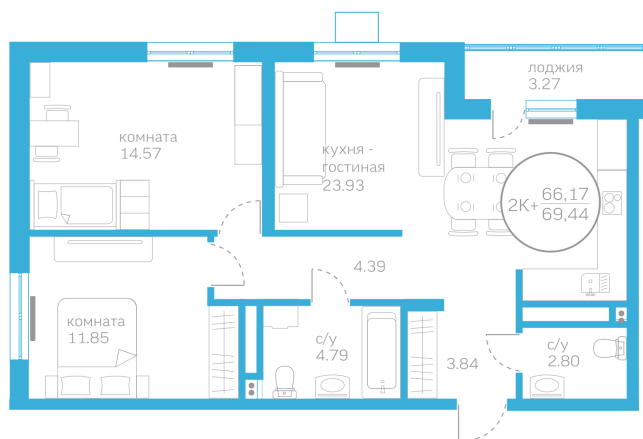

МЕРИДИАН

(3452) 57-97-04
meridian72.ru

Двухкомнатная квартира

67,12 м²

</choose/apartments/175316/>

Жилой комплекс	Первая Линия. Пляж ГП 1.3
Этаж	2 из 10
Срок сдачи	Сдан
Окна	На улицу и во двор
Артикул	175316

5 750 000 ₹

от 36 616 ₹/мес.

На этаже