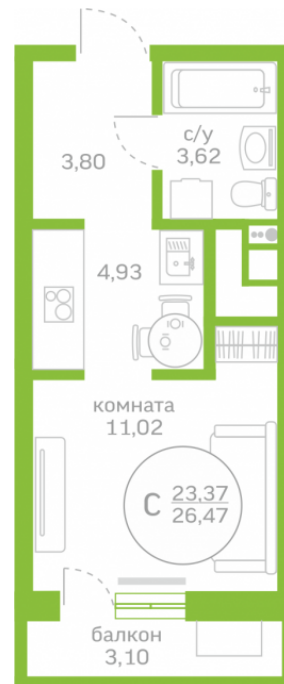

МЕРИДИАН

(3452) 57-97-04

meridian72.ru

Студия 23,37 м²

</choose/apartments/171913/>

Жилой комплекс	Первая Линия. Гавань ГП
Этаж	2.1
Срок сдачи	9 из 10
Окна	Сдан
Артикул	На улицу
	171913

2 990 000 ₪

от 19 040 ₪/мес.

На этаже