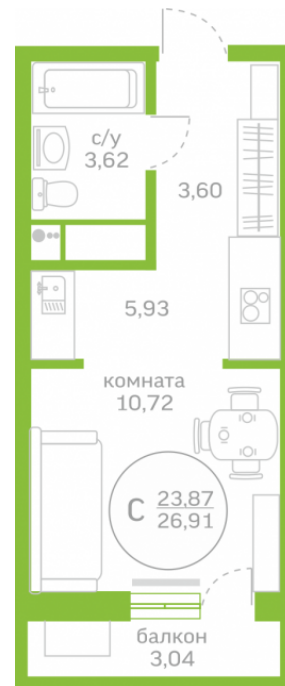

МЕРИДИАН

(3452) 57-97-04  
meridian72.ru

## Студия 23,87 м<sup>2</sup>

</choose/apartments/171890/>

Жилой комплекс	Первая Линия. Гавань ГП
Этаж	2.1
Срок сдачи	7 из 10
Окна	Сдан
Артикул	На улицу
	171890

**2 700 000 ₺**

от 17 193 ₺/мес.

На этаже