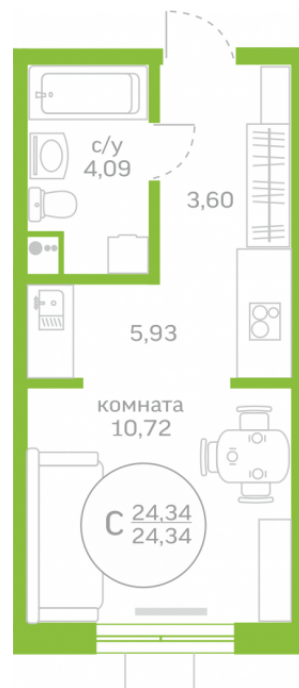

МЕРИДИАН

(3452) 57-97-04
meridian72.ru

Студия 24,34 м²

</choose/apartments/171830/>

Жилой комплекс	Первая Линия. Гавань ГП
Этаж	2.1
Срок сдачи	2 из 10
Окна	Сдан
Артикул	На улицу
	171830

Старая цена – 3 312 460 ₽

2 850 000 ₽

от 18 149 ₽/мес.

-462 460 ₽

На этаже