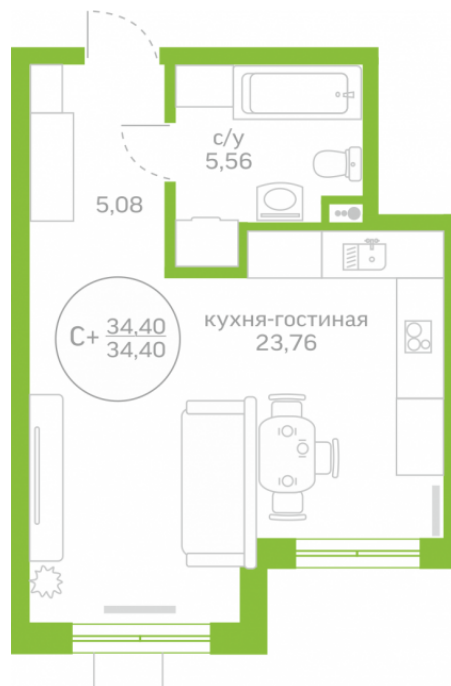

МЕРИДИАН

(3452) 57-97-04
meridian72.ru

Студия 34,40 м²

[/choose/apartments/171828/](#)

Жилой комплекс	Первая Линия. Гавань ГП
Этаж	2.1
Срок сдачи	2 из 10
Окна	Сдан
Артикул	На улице
	171828

3 430 000 ₽

от 21 842 ₽/мес.

На этаже