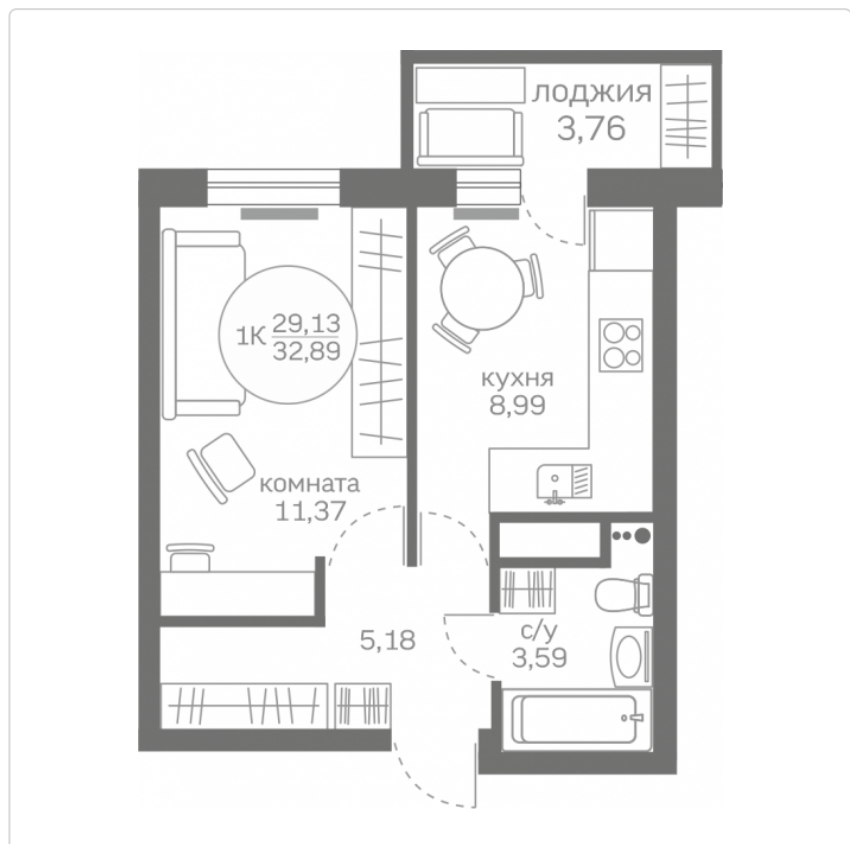

# Однокомнатная квартира 29,13 м<sup>2</sup>

Жилой комплекс

**Меридиан**

**Юг ГП-1**

Дата сдачи

**II кв. 2023**

Этаж

**16**

Площадь кухни

**8,99 м<sup>2</sup>**

Общая стоимость

**3 830 000 ₺**

Ипотека — 24 229 ₺/мес \*

\* Размер ипотечного платежа является приблизительным. Точный расчет формируется ипотечным брокером по запросу, исходя из ваших индивидуальных кредитных условий