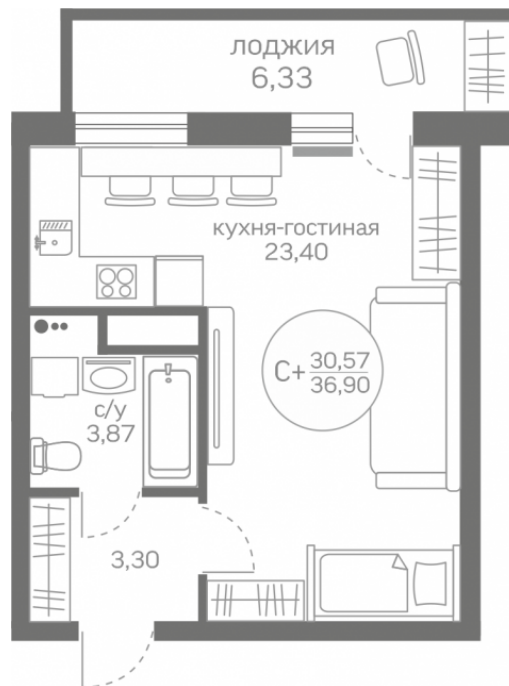

МЕРИДИАН

(3452) 57-97-04
meridian72.ru

Студия 30,57 м²

</choose/apartments/167750/>

Жилой комплекс

Этаж

Срок сдачи

Окна

Артикул

Меридиан Юг ГП-1

12 из 20

Сдан

На улицу

167750

3 480 000 ₽

от 22 160 ₽/мес.

На этаже