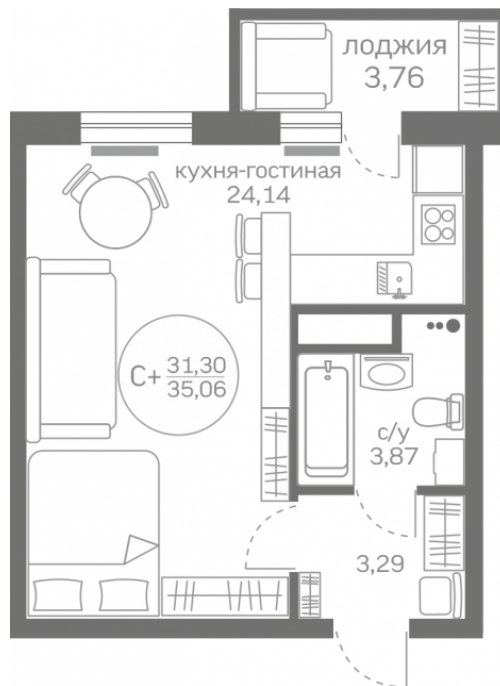

МЕРИДИАН

(3452) 57-97-04
meridian72.ru

Студия 31,30 м²

</choose/apartments/167708/>

Жилой комплекс

Этаж

Срок сдачи

Окна

Артикул

Меридиан Юг ГП-1

9 из 20

Сдан

На улицу

167708

2 930 000 ₺

от 18 658 ₺/мес.

На этаже