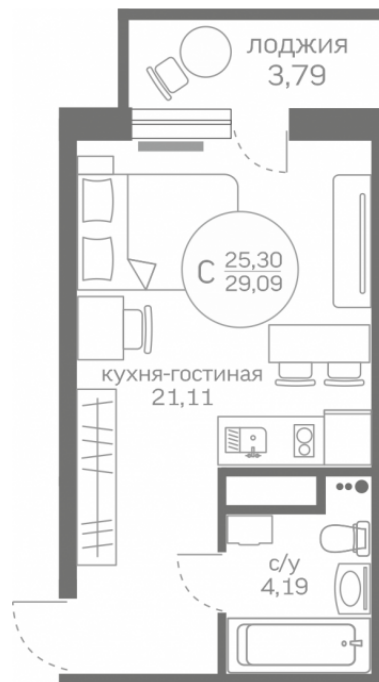

МЕРИДИАН

(3452) 57-97-04
meridian72.ru

Студия 25,30 м²

</choose/apartments/166658/>

Жилой комплекс

Меридиан Юг ГП-1

Этаж

19 из 20

На этаже