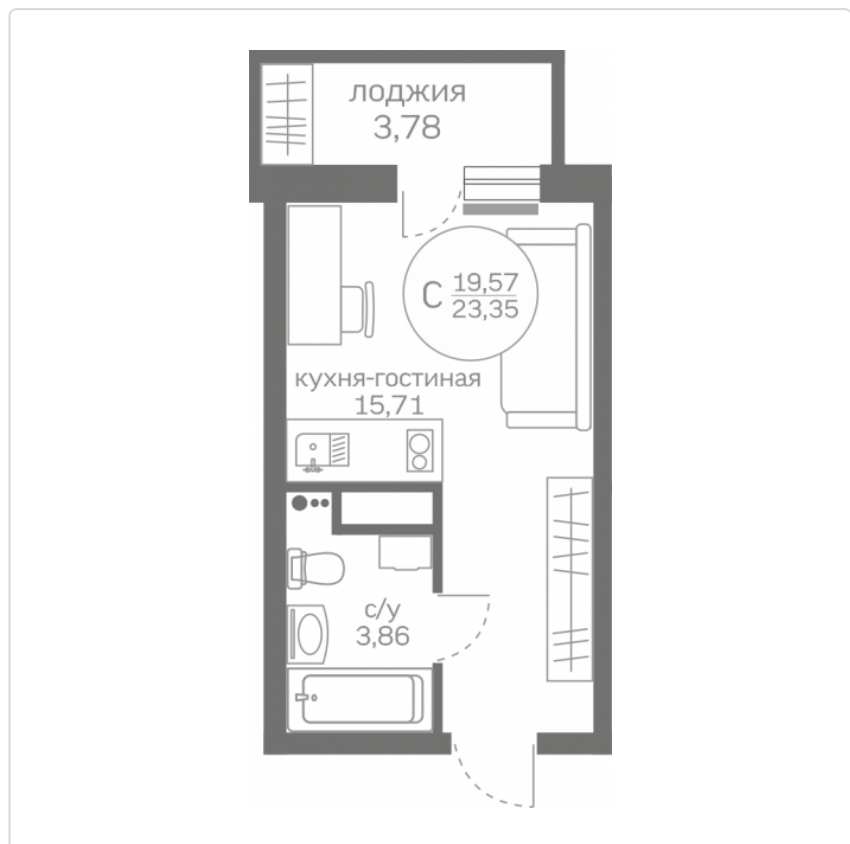

# Студия 19,57 м<sup>2</sup>

Жилой комплекс  
**Меридиан**  
Юг ГП-1

Дата сдачи  
**II кв. 2023**

Этаж  
**19**

Общая стоимость  
**2 383 120 ₺**

Ипотека — 14 269 ₺/мес \*

\* Размер ипотечного платежа является приблизительным. Точный расчет формируется ипотечным брокером по запросу, исходя из ваших индивидуальных кредитных условий