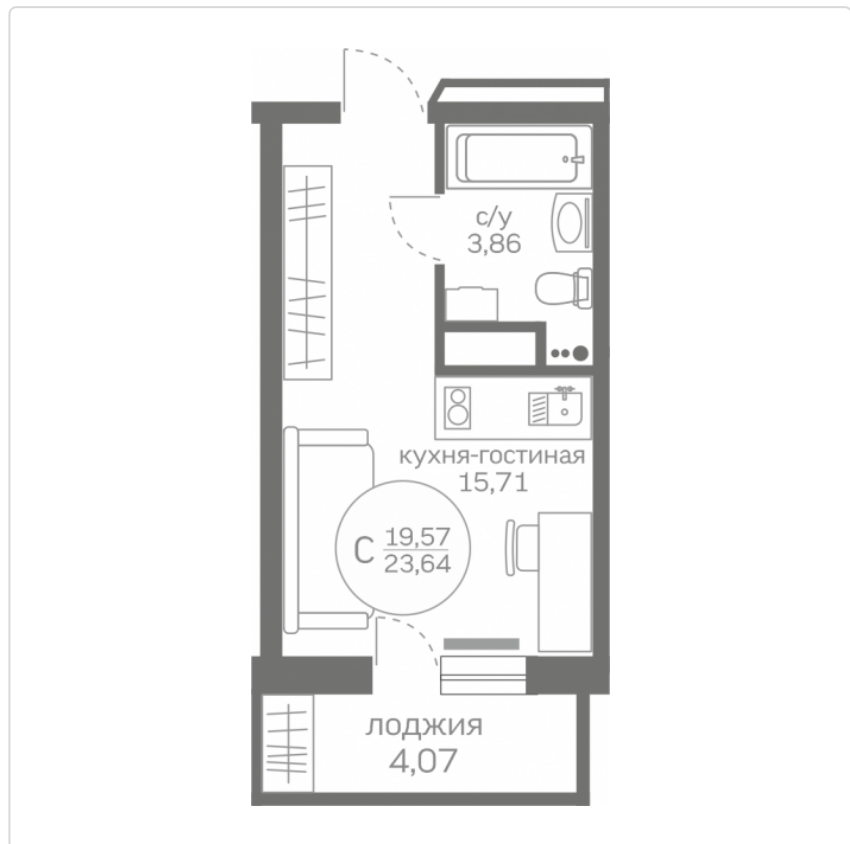

Студия 19,57 м²

Жилой комплекс
Меридиан
Юг ГП-1

Дата сдачи
II кв. 2023

Этаж
18

Площадь кухни
15,71 м²

Общая стоимость

2 240 000 ₺

Ипотека — 13 662 ₺/мес *