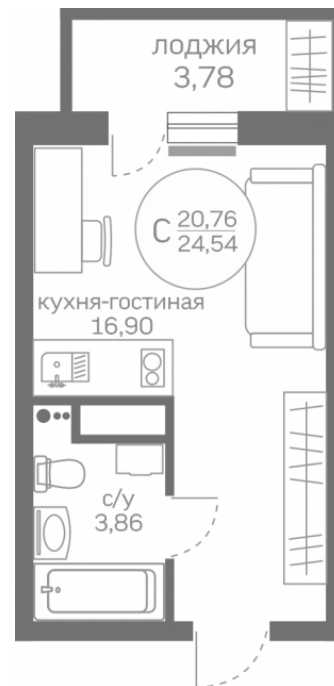

МЕРИДИАН

(3452) 57-97-04
meridian72.ru

Студия 20,76 м²

</choose/apartments/166631/>

Жилой комплекс

Меридиан Юг ГП-1

Этаж

18 из 20

На этаже