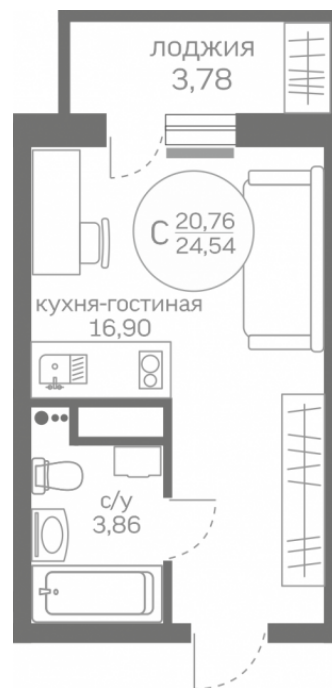

МЕРИДИАН

(3452) 57-97-04
meridian72.ru

Студия 20,76 м²

</choose/apartments/166612/>

Жилой комплекс

Меридиан Юг ГП-1

Этаж

17 из 20

На этаже