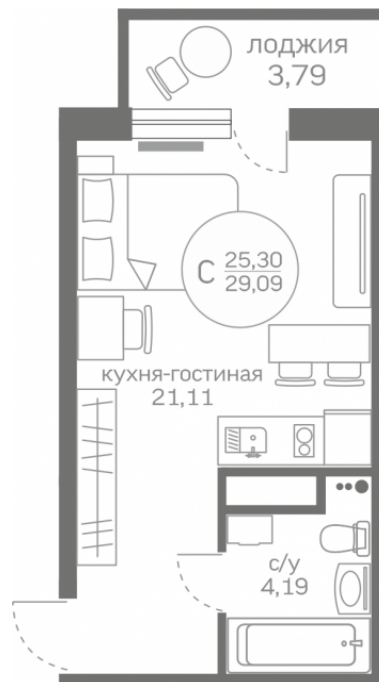

МЕРИДИАН

(3452) 57-97-04
meridian72.ru

Студия 25,30 м²

</choose/apartments/166601/>

Жилой комплекс

Меридиан Юг ГП-1

Этаж

16 из 20

Срок сдачи

Сдан

Окна

На улицу

Артикул

166601

Старая цена – 2 208 300 ₽

1 930 000 ₽

от 12 290 ₽/мес.

-278 300 ₽