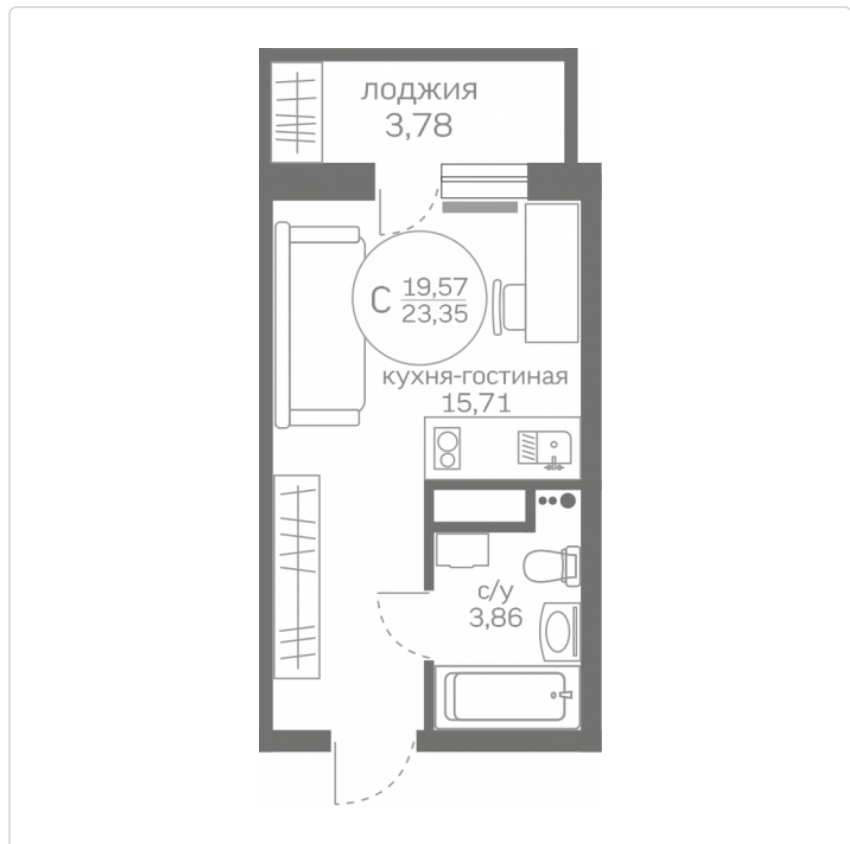

Студия 19,57 м²

Жилой комплекс

Меридиан
ЮГ ГП-1

Дата сдачи

II кв. 2023

Этаж

13

Общая стоимость