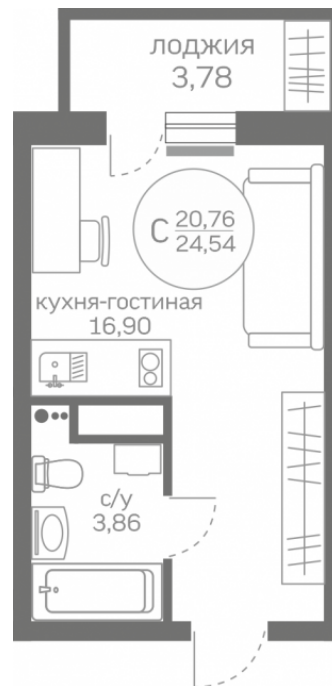

МЕРИДИАН

(3452) 57-97-04
meridian72.ru

Студия 20,76 м²

</choose/apartments/166536/>

Жилой комплекс

Меридиан Юг ГП-1

Этаж

13 из 20

На этаже