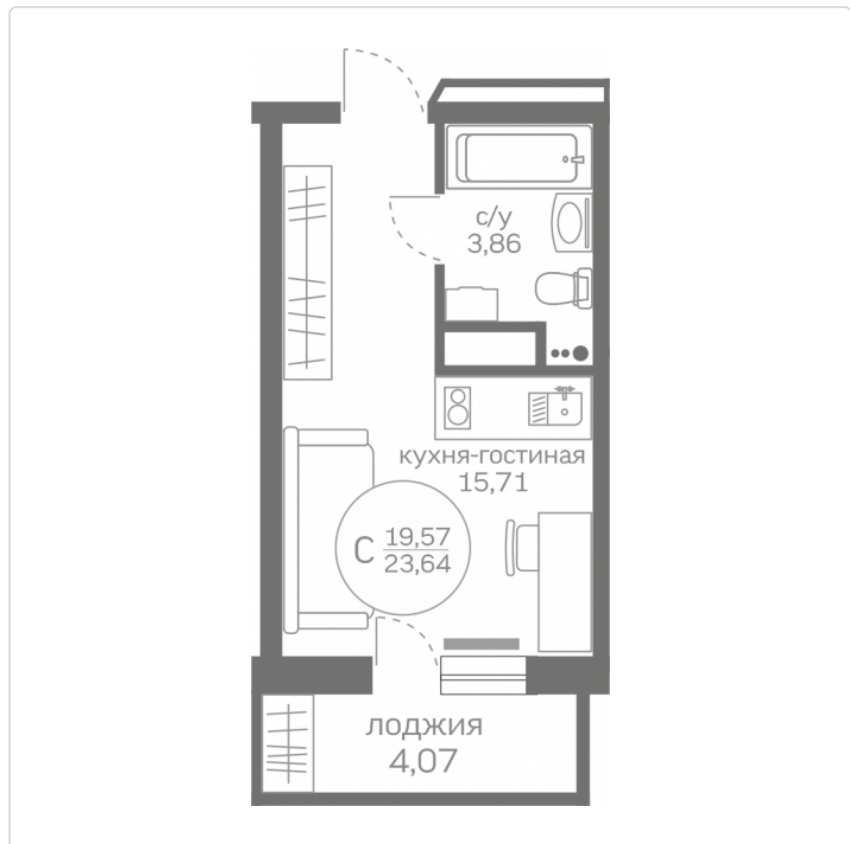

# Студия 19,57 м<sup>2</sup>

Жилой комплекс  
**Меридиан**  
**ЮГ ГП-1**

Дата сдачи  
**II кв. 2023**

Этаж  
**12**

Общая стоимость

**1 820 000 ₺**

Ипотека — 12 056 ₺/мес \*

\* Размер ипотечного платежа является приблизительным. Точный расчет формируется ипотечным брокером по запросу, исходя из ваших индивидуальных кредитных условий