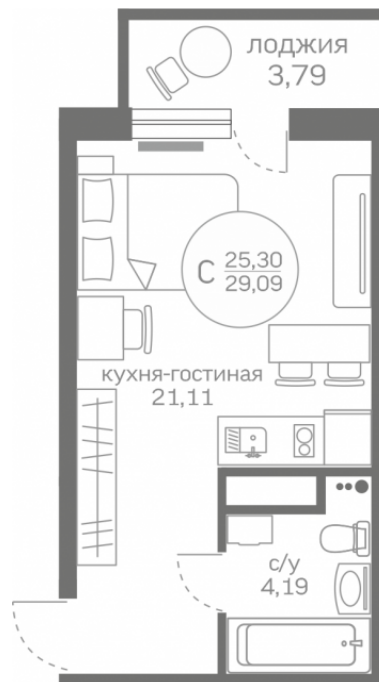

МЕРИДИАН

(3452) 57-97-04
meridian72.ru

Студия 25,30 м²

</choose/apartments/166525/>

Жилой комплекс

Меридиан Юг ГП-1

Этаж

12 из 20

Срок сдачи

Сдан

Окна

На улицу

Артикул

166525

2 430 000 ₹

от 15 474 ₹/мес.