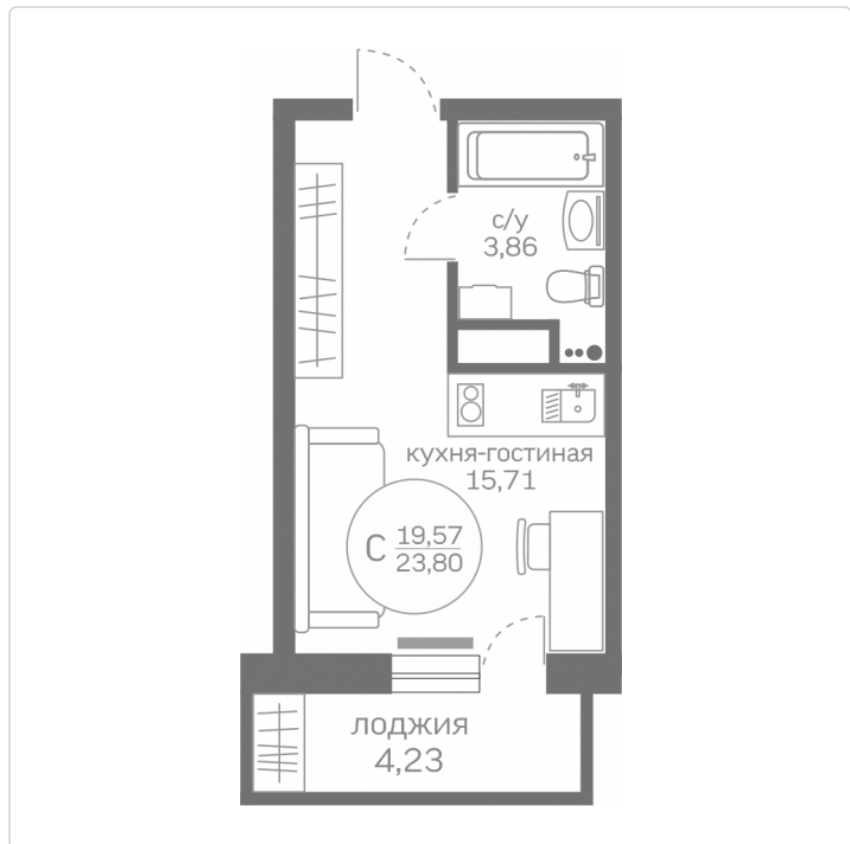

Студия 19,57 м²

Жилой комплекс

Меридиан

Юг ГП-1

Дата сдачи

II кв. 2023

Этаж

12

Площадь кухни

15,71 м²

Старая цена — 2 260 000 ₽

2 240 000 ₽

Ипотека — 13 662 ₽/мес *

* Размер ипотечного платежа является приблизительным. Точный расчет формируется ипотечным брокером по запросу, исходя из ваших индивидуальных кредитных условий