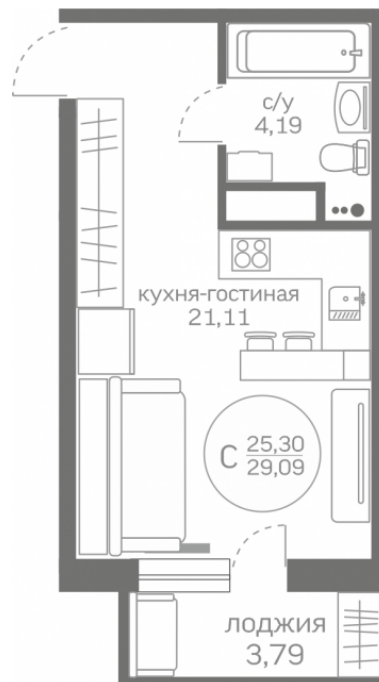

МЕРИДИАН

(3452) 57-97-04
meridian72.ru

Студия 25,30 м²

</choose/apartments/166507/>

Жилой комплекс

Меридиан Юг ГП-1

Этаж

11 из 20

На этаже