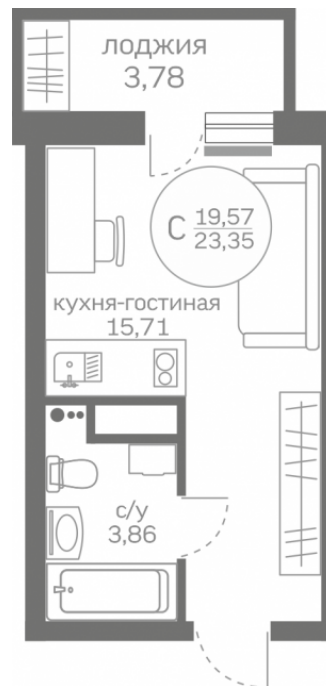

МЕРИДИАН

(3452) 57-97-04
meridian72.ru

Студия 19,57 м²

</choose/apartments/166500/>

Жилой комплекс

Меридиан Юг ГП-1

Этаж

11 из 20

На этаже