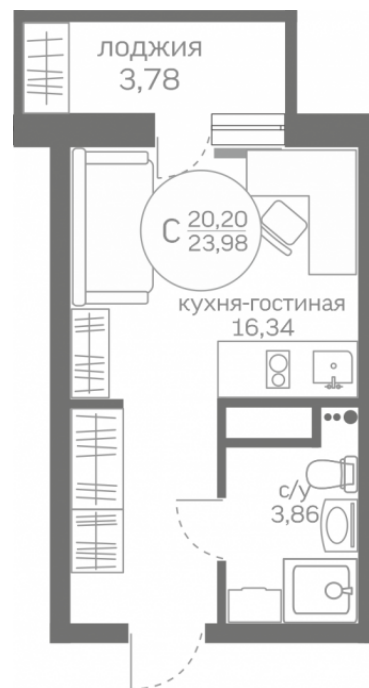

МЕРИДИАН

(3452) 57-97-04
meridian72.ru

Студия 20,20 м²

</choose/apartments/166482/>

Жилой комплекс

Меридиан Юг ГП-1

Этаж

10 из 20

Срок сдачи

Сдан

Окна

На улицу

Артикул

166482

2 060 000 ₽

от 13 118 ₽/мес.