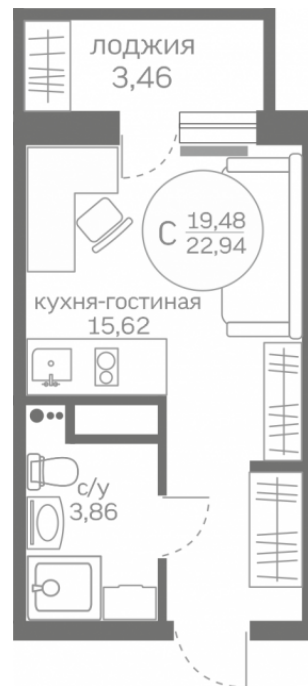

МЕРИДИАН

(3452) 57-97-04
meridian72.ru

Студия 19,48 м²

</choose/apartments/166466/>

Жилой комплекс

Меридиан Юг ГП-1

Этаж

9 из 20

На этаже