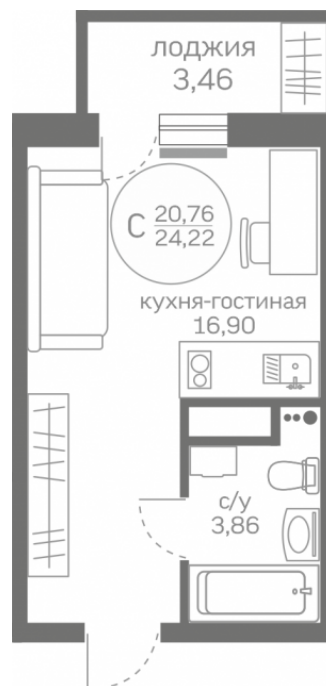

МЕРИДИАН

(3452) 57-97-04
meridian72.ru

Студия 20,76 м²

</choose/apartments/166465/>

Жилой комплекс

Меридиан Юг ГП-1

Этаж

9 из 20

На этаже