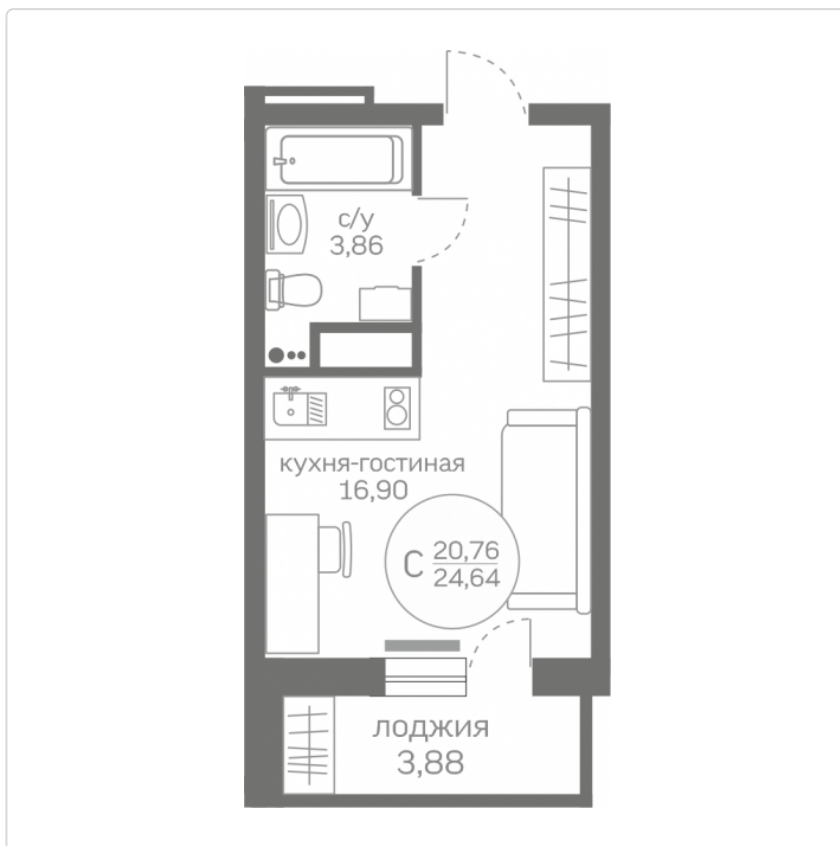

Студия 20,76 м²

Жилой комплекс

Меридиан

Юг ГП-1

Дата сдачи

II кв. 2023

Этаж

8

Площадь кухни

16,90 м²

Общая стоимость

2 550 000 ₹

Ипотека — 16 132 ₹/мес *

* Размер ипотечного платежа является приблизительным. Точный расчет формируется ипотечным брокером по запросу, исходя из ваших индивидуальных кредитных условий