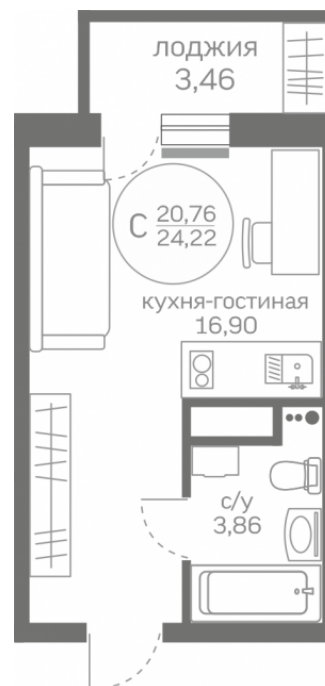

МЕРИДИАН

(3452) 57-97-04
meridian72.ru

Студия 20,76 м²

</choose/apartments/166446/>

Жилой комплекс

Меридиан Юг ГП-1

Этаж

8 из 20

На этаже