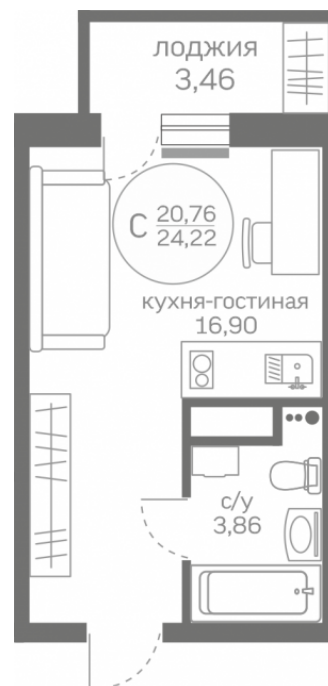

МЕРИДИАН

(3452) 57-97-04
meridian72.ru

Студия 20,76 м²

</choose/apartments/166408/>

Жилой комплекс

Этаж

Срок сдачи

Окна

На этаже