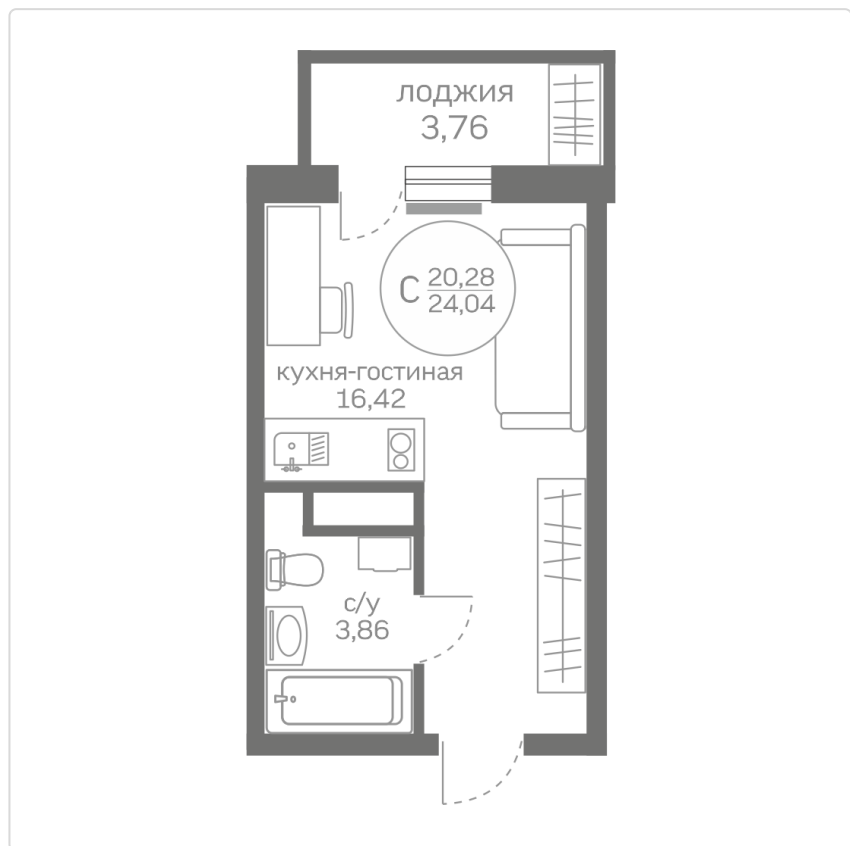

Студия 19,57 м²

Жилой комплекс
Меридиан
Юг ГП-1

Дата сдачи
II кв. 2023

Этаж
5

Общая стоимость

2 363 120 ₺

Ипотека — 13 936 ₺/мес *

* Размер ипотечного платежа является приблизительным. Точный расчет формируется ипотечным брокером по запросу, исходя из ваших индивидуальных кредитных условий