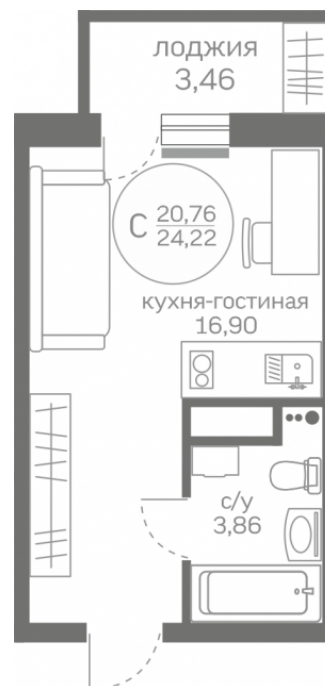

МЕРИДИАН

(3452) 57-97-04
meridian72.ru

Студия 20,76 м²

</choose/apartments/166370/>

Жилой комплекс

Меридиан Юг ГП-1

Этаж

4 из 20

На этаже