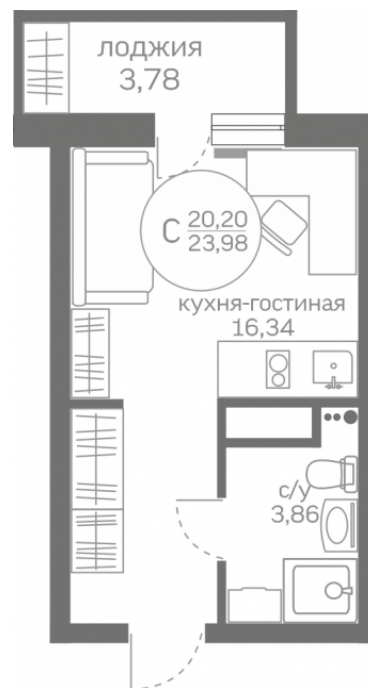

МЕРИДИАН

(3452) 57-97-04
meridian72.ru

Студия 20,20 м²

</choose/apartments/166368/>

Жилой комплекс

Меридиан Юг ГП-1

Этаж

4 из 20

На этаже