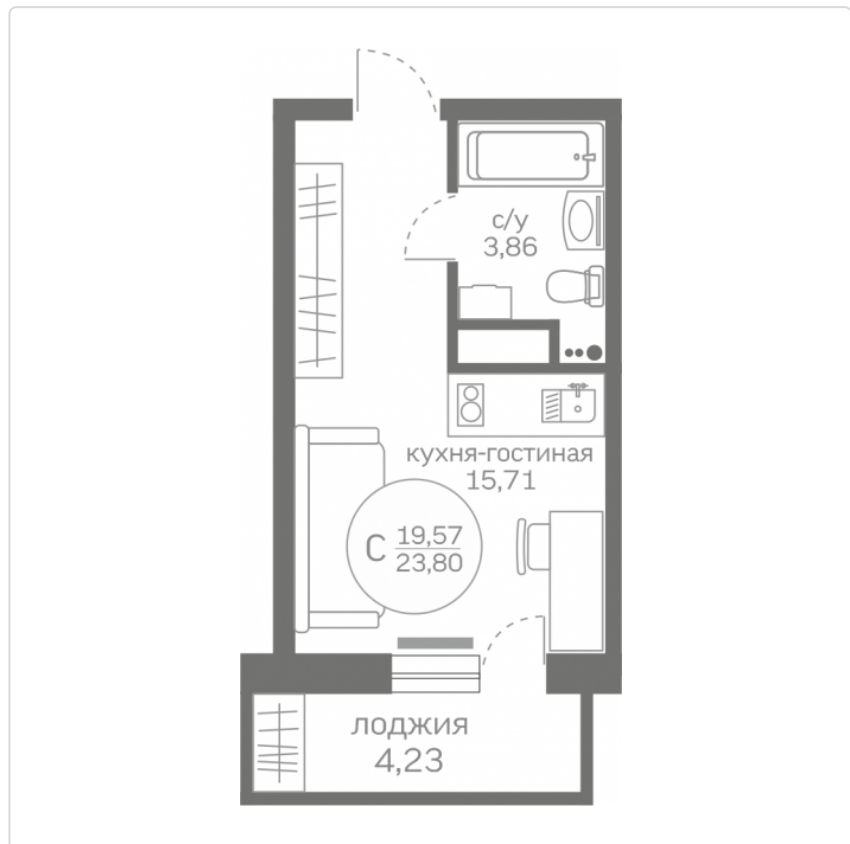

Студия 19,57 м²

Жилой комплекс
Меридиан
Юг ГП-1

Дата сдачи
II кв. 2023

Этаж
3

Площадь кухни
15,71 м²

Старая цена — 2 453 120 ₺

2 373 120 ₺

Ипотека — 14 620 ₺/мес *