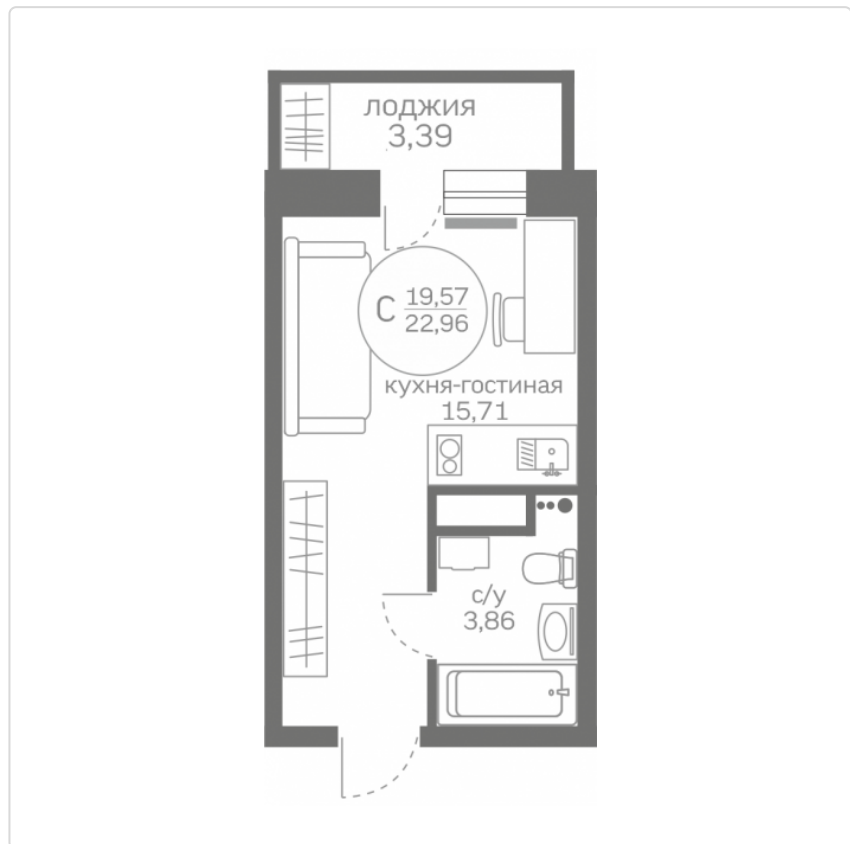

Студия 19,57 м²

Жилой комплекс
Меридиан
Юг ГП-1

Дата сдачи
II кв. 2023

Этаж
2

Площадь кухни
15,71 м²

Общая стоимость

2 570 000 ₹

Ипотека — 16 132 ₹/мес *