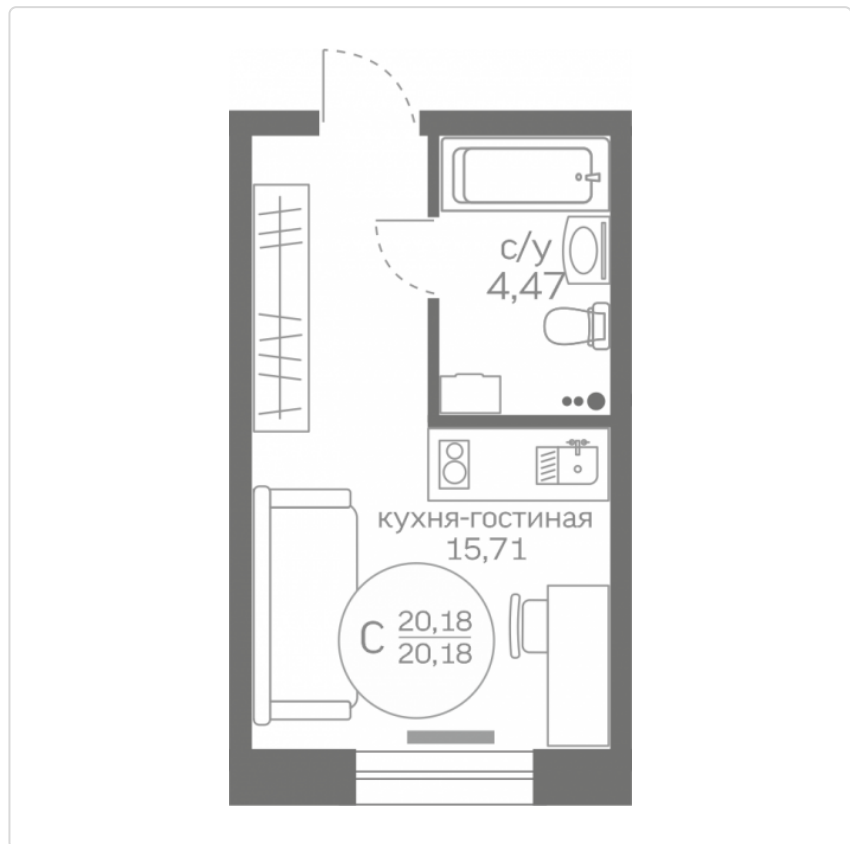

Студия 20,18 м²

Жилой комплекс
Меридиан
Юг ГП-1

Дата сдачи
II кв. 2023

Этаж
1

Площадь кухни
15,71 м²

Общая стоимость

2 853 600 ₺

Ипотека — 17 926 ₺/мес *