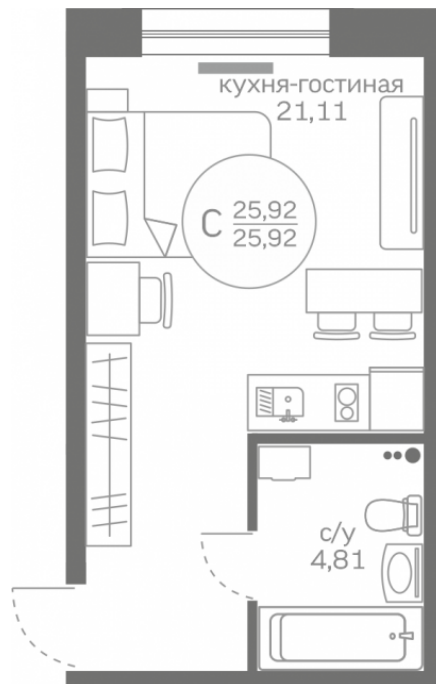

МЕРИДИАН

(3452) 57-97-04
meridian72.ru

Студия 25,92 м²

</choose/apartments/166316/>

Жилой комплекс

Меридиан Юг ГП-1

Этаж

1 из 20

На этаже