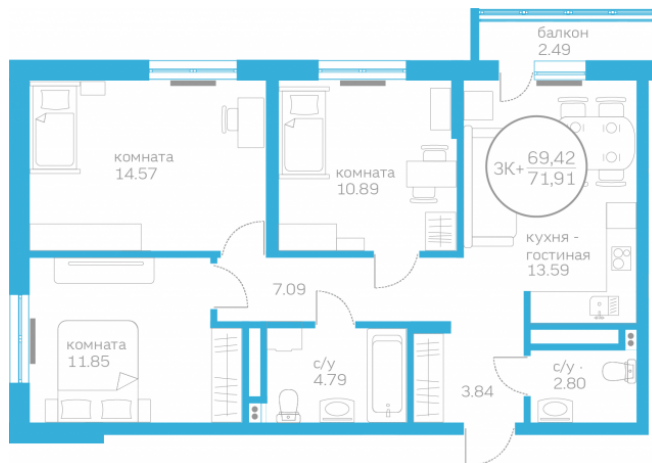

Трёхкомнатная квартира

69,42 м²

</choose/apartments/162173/>

Жилой комплекс

Первая Линия. Пляж ГП 1.5

Этаж

10 из 10

Срок сдачи

Сдан

Окна

Во двор

Артикул

162173

6 540 000 ₽

от 26 686 ₽/мес.