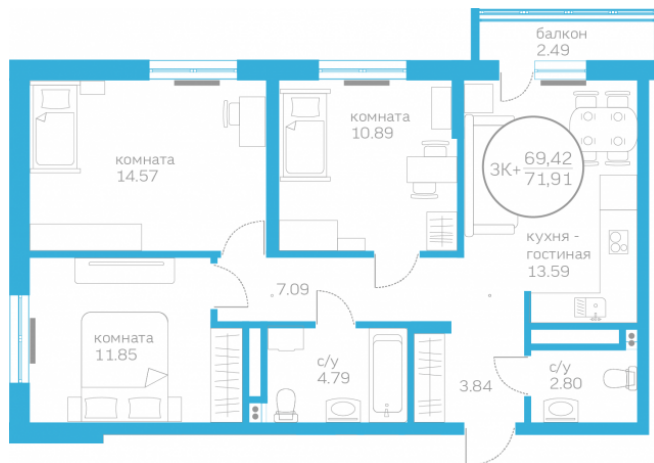

МЕРИДИАН

(3452) 57-97-04
meridian72.ru

Трёхкомнатная квартира

69,42 м²

</choose/apartments/162168/>

Жилой комплекс

Первая Линия. Пляж ГП 1.5

Этаж

от 25 625 ₪/мес.

На этаже