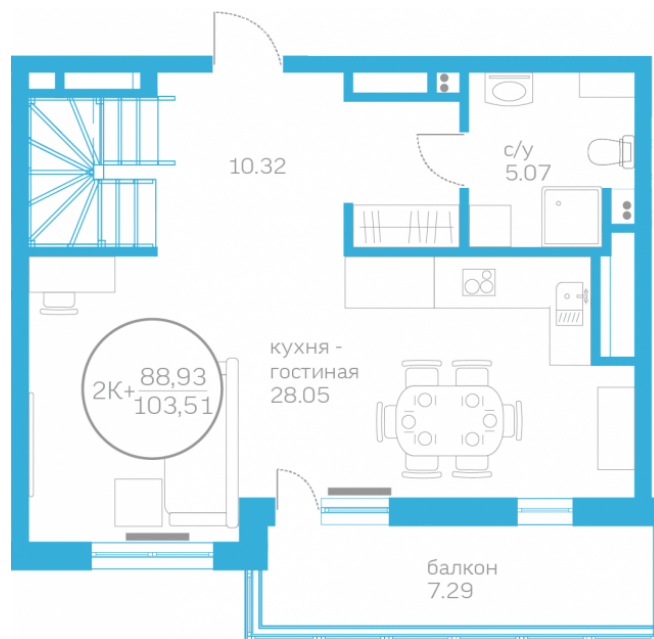

МЕРИДИАН

(3452) 57-97-04
meridian72.ru

Двухкомнатная квартира

88,93 м²

</choose/apartments/162166/>

Жилой комплекс

Первая Линия. Пляж ГП 1.5

Этаж

9 из 10

Срок сдачи

Сдан

Окна

На улицу

Артикул

162166

10 650 000 ₽

от 43 458 ₽/мес.