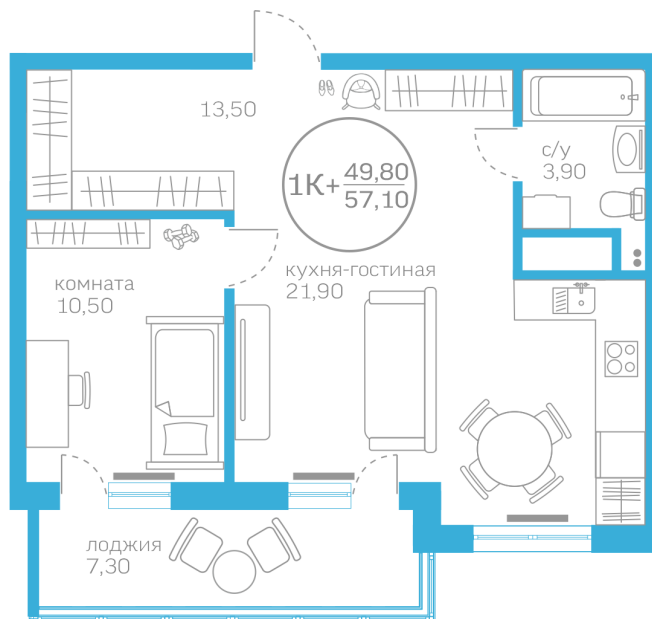

Однокомнатная квартира

49,80 м²

</choose/apartments/162165/>

Жилой комплекс

Первая Линия. Пляж ГП 1.5

Этаж

9 из 10

Срок сдачи

Сдан

Окна

На улицу

Артикул

162165

6 500 000 ₽

от 25 258 ₽/мес.