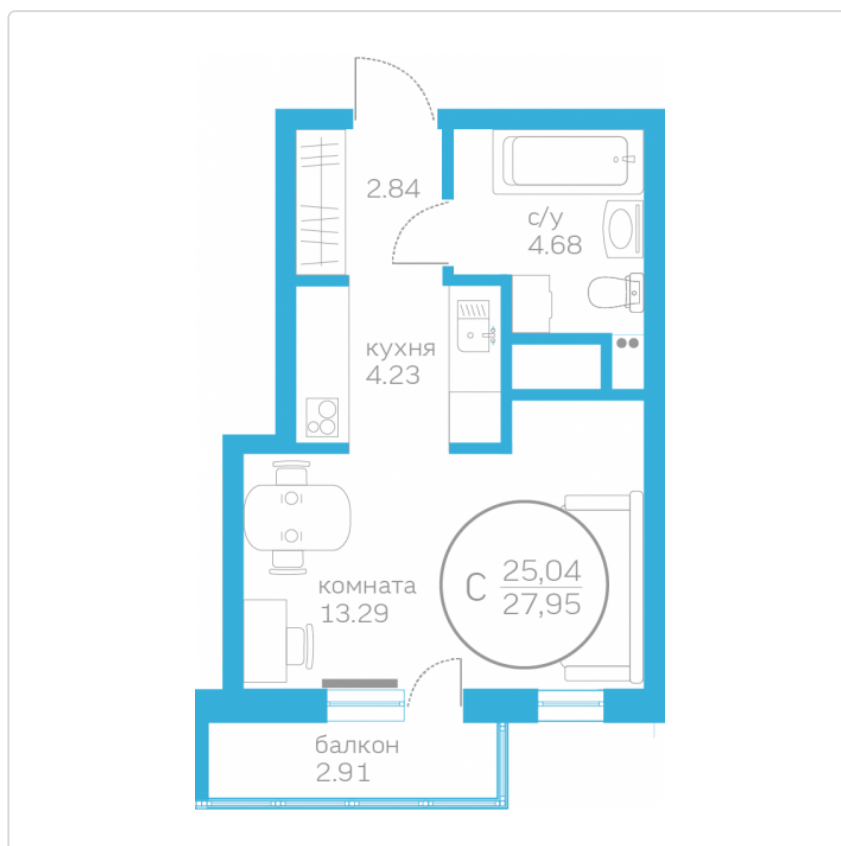

Студия 25,04 м²

Жилой комплекс

Первая Линия.

Пляж ГП 1.5

Дата сдачи

Сдан

Этаж

8

Площадь кухни

4,23 м²

Общая стоимость

3 650 000 ₹

Ипотека — 23 091 ₹/мес *

* Размер ипотечного платежа является приблизительным. Точный расчет формируется ипотечным брокером по запросу, исходя из ваших индивидуальных кредитных условий