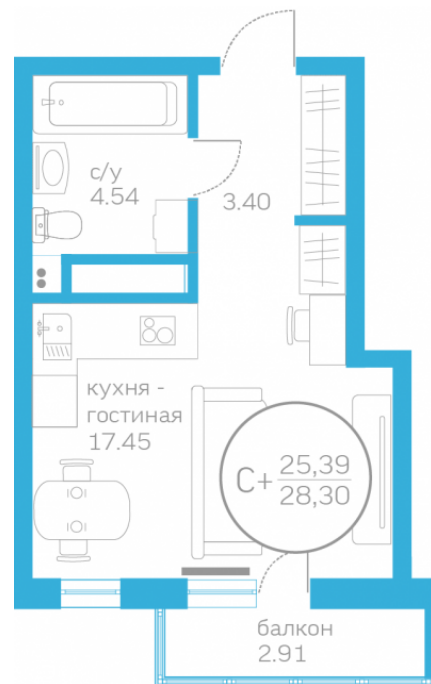

## Студия 25,39 м<sup>2</sup>

</choose/apartments/162154/>

Жилой комплекс	Первая Линия. Пляж ГП 1.5
Этаж	8 из 10
Срок сдачи	Сдан
Окна	На улицу
Артикул	162154

**3 670 000 ₪**

от 14 975 ₪/мес.

На этаже