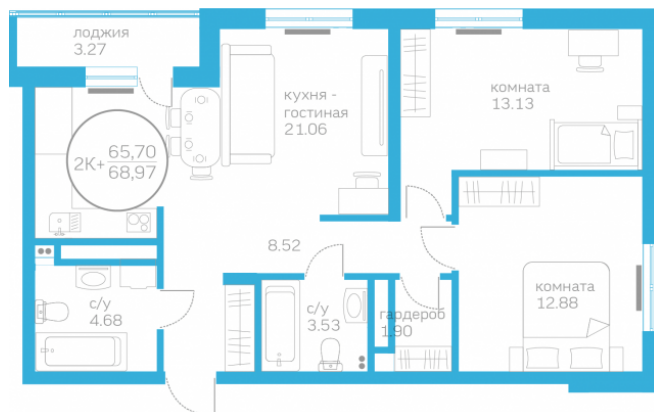

МЕРИДИАН

(3452) 57-97-04
meridian72.ru

Двухкомнатная квартира

65,70 м²

</choose/apartments/162152/>

Жилой комплекс	Первая Линия. Пляж ГП 1.5
Этаж	8 из 10
Срок сдачи	Сдан
Окна	Во двор
Артикул	162152

6 490 000 ₽

от 26 482 ₽/мес.

На этаже