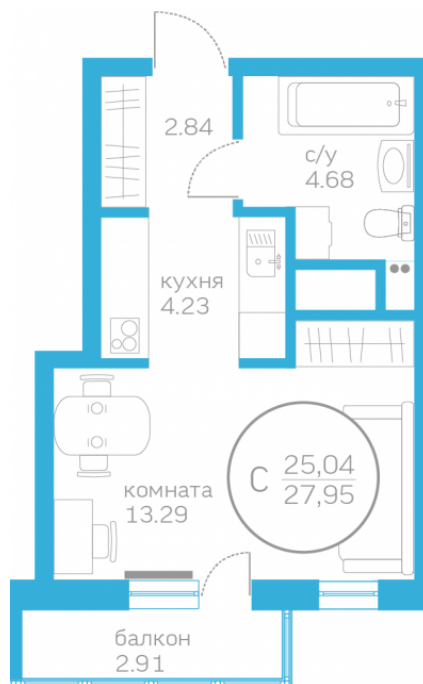

Студия 25,04 м²

</choose/apartments/162147/>

Жилой комплекс	Первая Линия. Пляж ГП 1.5
Этаж	7 из 10
Срок сдачи	Сдан
Окна	На улицу
Артикул	162147

2 920 000 ₹

от 11 915 ₹/мес.

На этаже