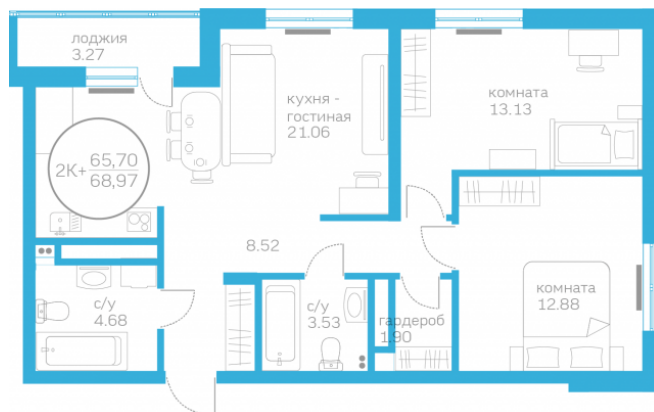

Двухкомнатная квартира

65,70 м²

</choose/apartments/162141/>

Жилой комплекс	Первая Линия. Пляж ГП 1.5
Этаж	7 из 10
Срок сдачи	Сдан
Окна	Во двор
Артикул	162141

5 170 000 ₽

от 21 096 ₽/мес.

На этаже