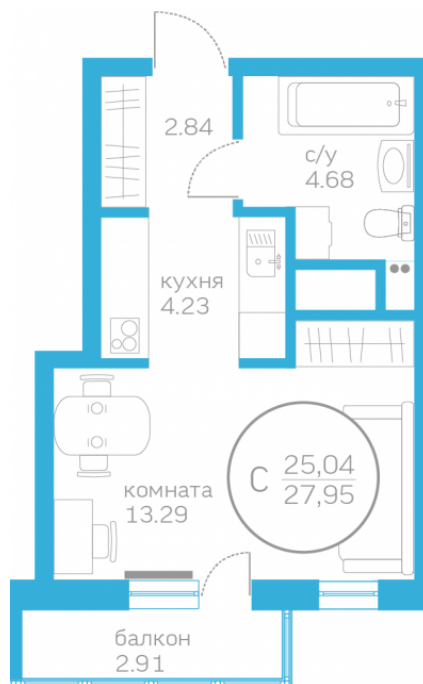

## Студия 25,04 м<sup>2</sup>

</choose/apartments/162136/>

Жилой комплекс	Первая Линия. Пляж ГП 1.5
Этаж	6 из 10
Срок сдачи	Сдан
Окна	На улицу
Артикул	162136

**3 250 000 ₹**

от 13 261 ₹/мес.

На этаже